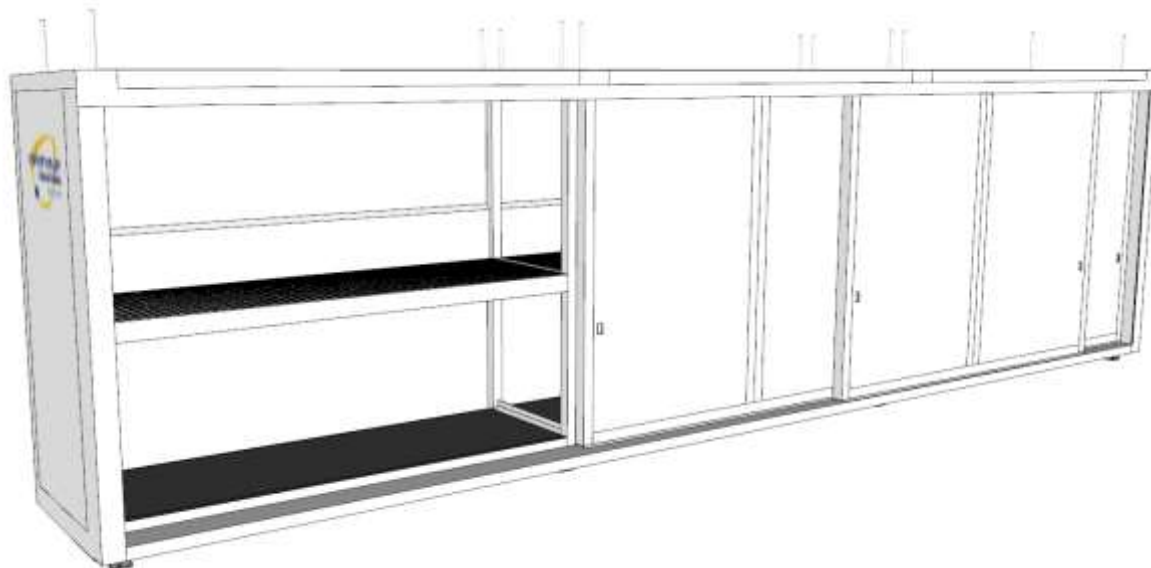

**CONTENEDOR DE 12 M A 2 NIVELES
REI120**Código artículo: **SI12 D20 904**
Color: RAL 9002**DIMENSIONES EXTERIORES:**

Largo 12550 mm
Fondo 1730 mm
Altura 3365 mm
+ Viguetas 100 mm
+ 400 mm ejes del techo

Superficie a reservar:**12600 mm x 1750 mm****ALMACENAMIENTO:**

18 palets 1200 x 1200
ó 24 palets 1200 x 800

PESO EN VACIO:

6.9 Toneladas

CARGA ADMISIBLE:

4.500 kg/casillero

OPCIONES

- Protector carretilla elevadora
- Revestimiento de resina

ALMACENAMIENTO**3 casilleros de almacenamiento (2º nivel) :**

L 4000 x P 1250 x Al 1500

3 casilleros de almacenamiento (1º nivel) :

L 4000 x P 1250 x Al 1300

- Rejillas galvanizadas
- Almacenamiento: 3 palets 1200 x 1200 ó
4 palets 1200 x 800

RETENCIÓN

- Sin retención
- Con desagüe

EQUIPAMIENTOS

- Anillas de elevación y tapones PVC
- 3 puertas correderas
- Junta de puertas intumescente
- Espesor del estante 150 mm
- Aislamiento 120 mm en lana de roca alta densidad REI120
- Techos montados sobre ejes de 400 mm
- 2 válvulas corta-fuegos Ø 125 mm